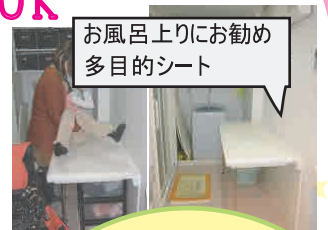

- ・バリアフリーの旅
相談コーナー
- ・キャンディすくい
- ・子供免許証
プレゼント

(所要約 20分)

お渡しするまでにお時間がかかる事が
ありますので予めご了承ください。

※イベント内容は予告なしに変更する場合がございます。

車いすで出入可能
スロープデッキ

お風呂上りにお勧め
多目的シート

ためしてみよう! ☆入浴用リフト 体験コーナー☆

大スキなおフロを楽しく♪
その他の商品はWEBでチェック

TOTO 西部ガス

独立行政法人労働者健康福祉機構 総合せき損センター

展示車

来て！見て！触って！！
実際に使い勝手をお試しくささい

《助手席回転チルトシート車》
●助手席が手動で回転し座面と背もたれがチルト

- シエンタ
- スパイド

《助手席リフトアップシート車》
●助手席が電動で回転して車外までスライドダウンします

- ポルテ
- プリウスα
- ノア